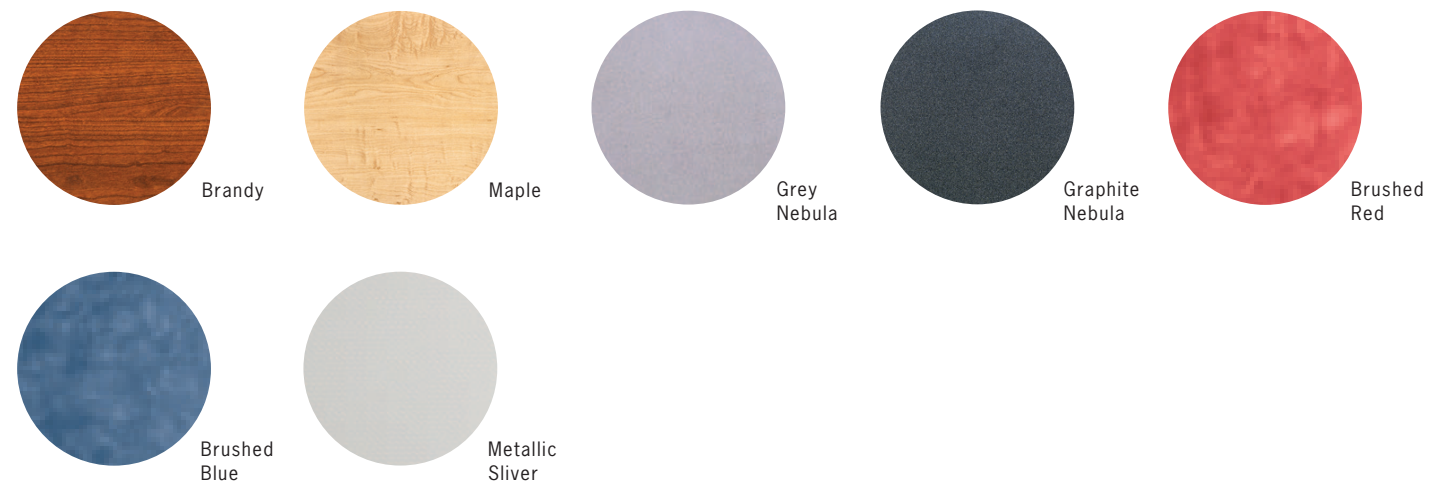

Café Tables

Table Tops

Café Tables

ZTK Table
Standard Black Base
Maple Top
30" Round 29"H

ZTP Table
Standard Black Base
Maple Top
36" Round 29"H

ZTJ Table
Standard Black Base
Graphite Nebula Top
30" Round 29"H