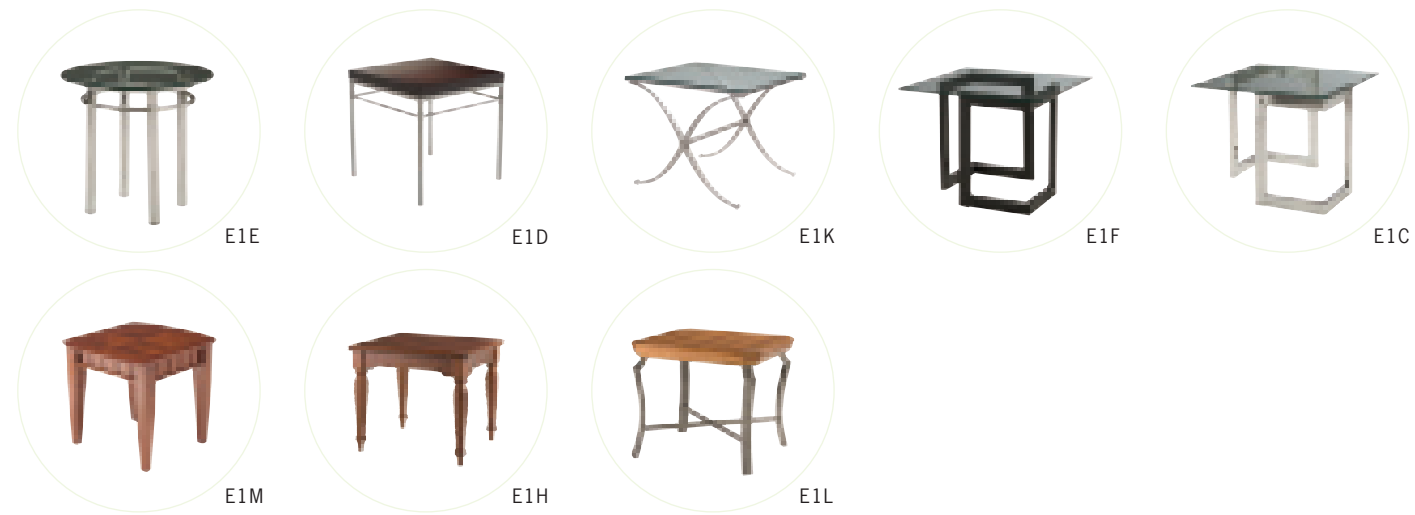

Occasional Cocktail Tables

Occasional End Tables

Conference Tables

Sample Conference Sets

Occasional Cocktail Tables

- C1E** Silverado Table
36" Round 17"H
- C1D** Soho Table
Steel Base, Chocolate Top
38"L 38"D 18.5"H
- C1K** Inspiration Table
42"L 28"D 18"H
- C1F** Geo Rectangle Table
Glass, Black
50"L 22"D 16"H
- C1C** Geo Rectangle Table
Glass, Chrome
50"L 22"D 16"H
- C1M** Visions Table
Cherry
48"L 28"D 17"H
- C1H** West Indies Table
50"L 30"D 19"H
- C1L** Table
Chestnut, Graphite
48"L 26"D 18"H
- C1G** Paris Table
20" Round 20"H

Occasional End Tables

- E1E** Silverado End Table
24" Round 22"H
- E1D** Soho End Table
Steel Base, Chocolate Top
26"L 26"D 27"H
- E1K** Inspiration End Table
24"L 28"D 22"H
- E1F** Geo End Table
Glass, Black
26"L 26"D 20"H
- E1C** Geo End Table
Glass, Chrome
26"L 26"D 20"H
- E1M** Visions End Table
Cherry
22"L 24"D 21"H
- E1H** West Indies End Table
24"L 28"D 24"H
- E1L** End Table
Chestnut, Graphite
23"L 27"D 22"H