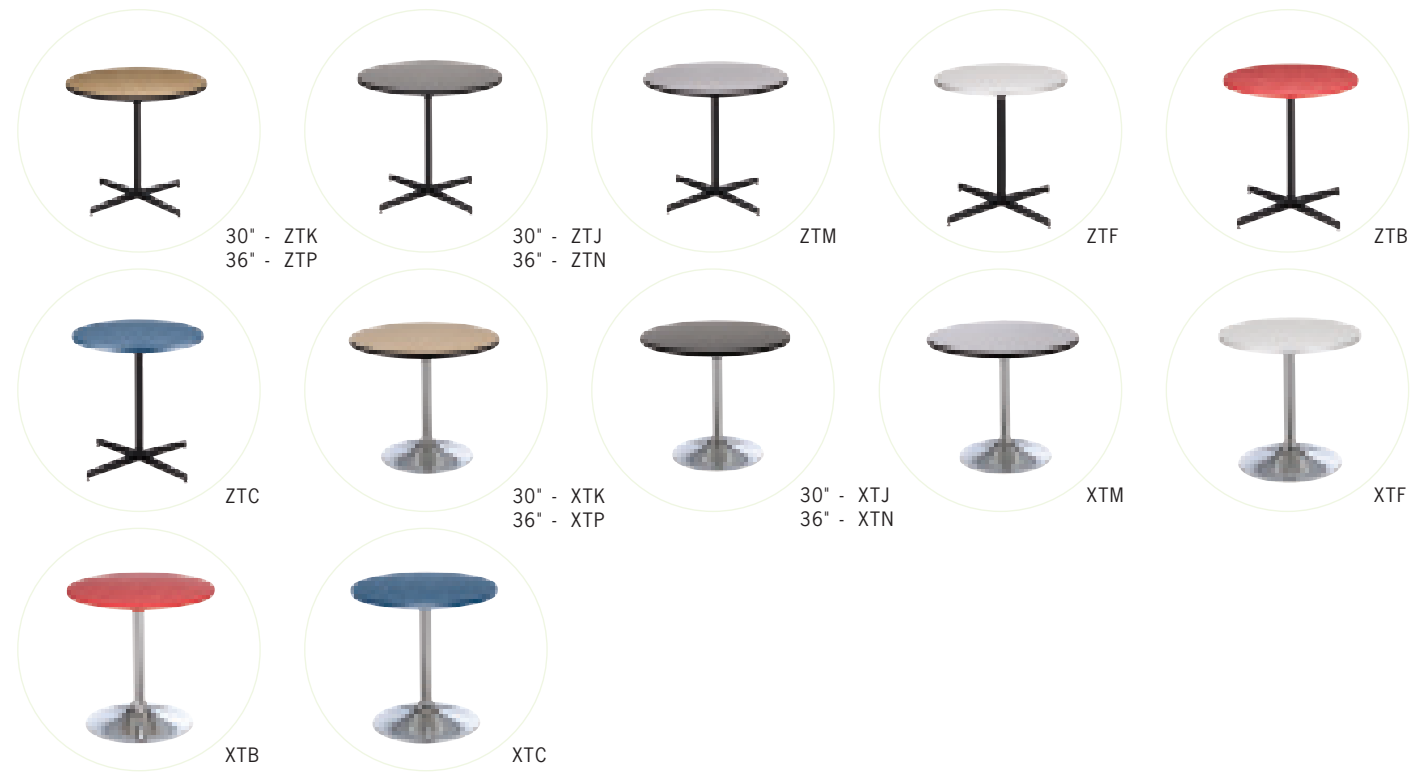

Conference Tables

- CE2** Geo Table
Rectangle Glass, Chrome
60"L 36"D 29"H
- CF2** Geo Table
Rectangle Glass, Black
60"L 36"D 29"H
- CE1** Geo Table
Square Rounded Glass, Chrome
42"L 42"D 29"H
- CF1** Geo Table
Square Rounded Glass, Black
42"L 42"D 29"H
- CG1** Manhattan Table
Glass, Black
42" Round 29"H
- CB2** Table
6' Graphite Nebula
72"L 36"D 29"H
- CB3** Table
8' Graphite Nebula
96"L 36"D 29"H
- CD2** Table
6' Grey Nebula
72"L 36"D 29"H
- CD3** Table
8' Grey Nebula
96"L 36"D 29"H
- CA2** Table
6' Rectangle, Brandy
72"L 36"D 29"H
- CA3** Table
8' Rectangle, Brandy
96"L 36"D 29"H
- CA4** Table
10' Rectangle, Brandy
120"L 36"D 29"H
- CC2** Table
6' Rectangle Maple
72"L 36"D 29"H
- CC3** Table
8' Rectangle Maple
96"L 36"D 29"H
- CC4** Table
10' Rectangle Maple
120"L 36"D 29"H
- CB1** Table
Graphite Nebula
42" Round 29"H
- CD1** Table
Grey Nebula
42" Round 29"H
- CA1** Table
Brandy
42" Round 29"H
- CC1** Table
Maple
42" Round 29"H

Café Tables

Table Tops

Café Tables

ZTK Table
Standard Black Base
Maple Top
30" Round 29"H

ZTP Table
Standard Black Base
Maple Top
36" Round 29"H

ZTJ Table
Standard Black Base
Graphite Nebula Top
30" Round 29"H