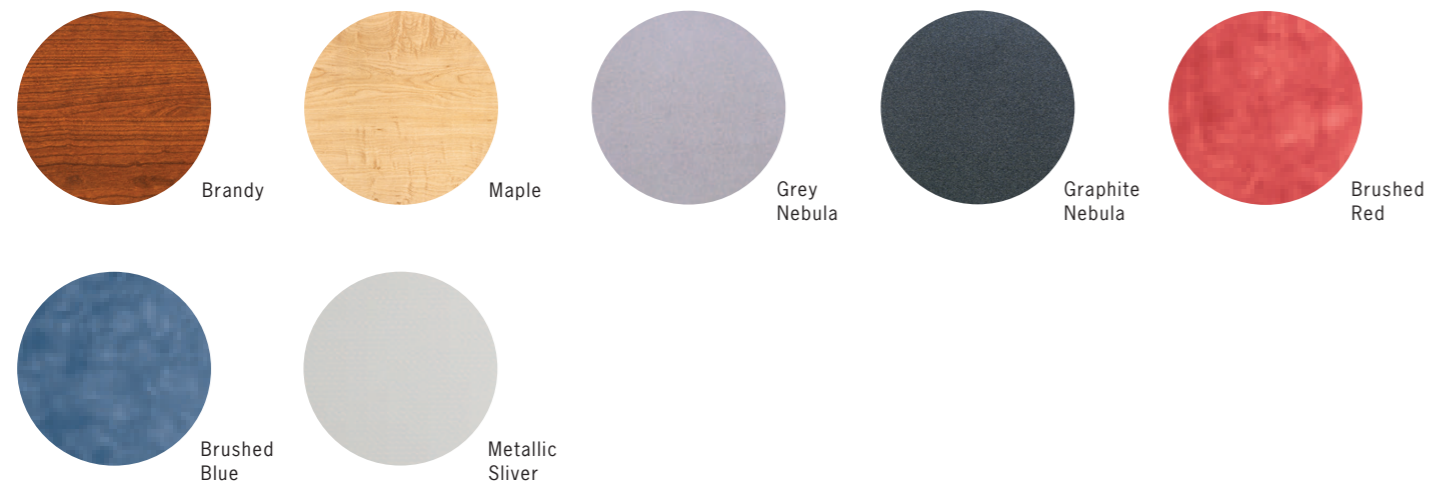

CC4 Table
10' Rectangle Maple
120"L 36"D 29"H

CB1 Table
Graphite Nebula
42" Round 29"H

CD1 Table
Grey Nebula
42" Round 29"H

CA1 Table
Brandy
42" Round 29"H

CC1 Table
Maple
42" Round 29"H

Café Tables

Table Tops